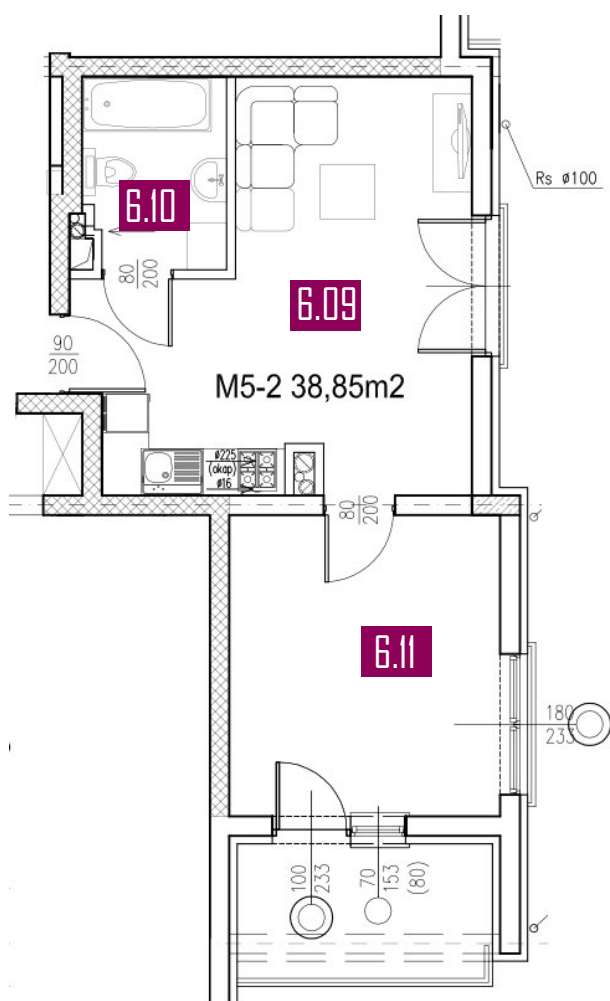

38,85 m²

MIESZKANIE M5-2

ZESTAWIENIE POMIESZCZEŃ

Numer	Nazwa	Posadzka	Powierzchnia [m ²]
6.09	POKÓJ + ANEKS	PANELE/PŁYTKI	21.15
6.10	ŁAZIENKA	PŁYTKI	4.38
6.11	POKÓJ	PANELE	13.32

Biuro sprzedaży

+48 502 123 648