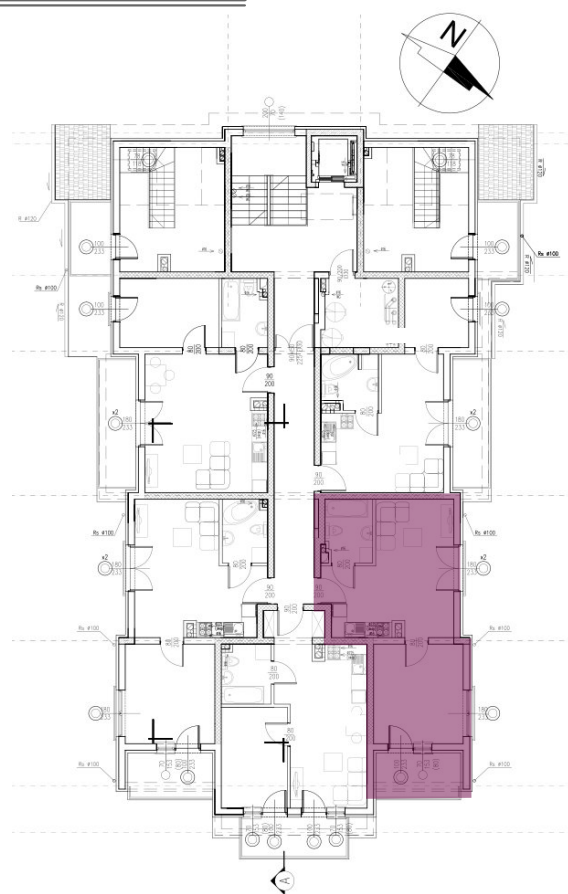

38,85 m²

MIESZKANIE M5-2

ZESTAWIENIE POMIESZCZEŃ

Numer	Nazwa	Posadzka	Powierzchnia [m ²]
6.09	POKÓJ + ANEKS	PANELE/PŁYTKI	21.15
6.10	ŁAZIENKA	PŁYTKI	4.38
6.11	POKÓJ	PANELE	13.32

Biuro sprzedaży

+48 502 123 648