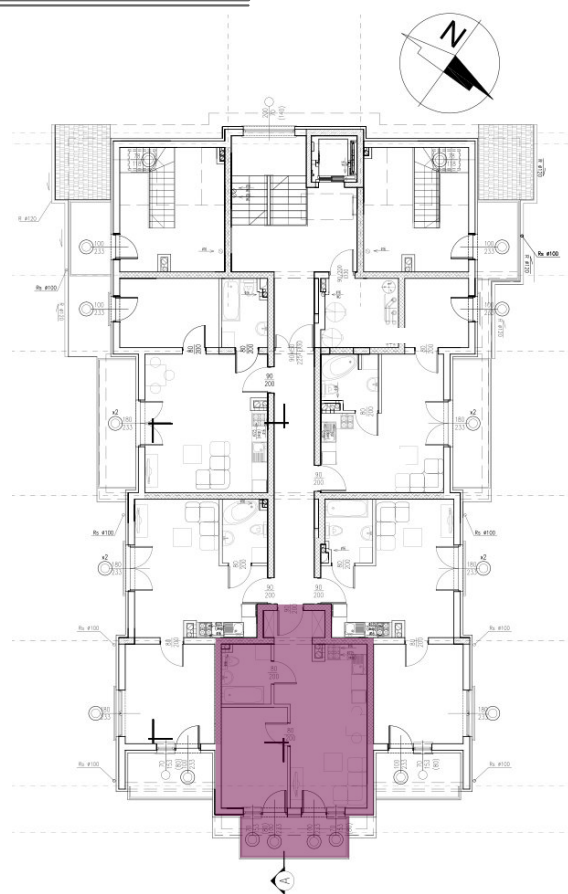

37,07 m²

MIESZKANIE M5-3

ZESTAWIENIE POMIESZCZEŃ

Numer	Nazwa	Posadzka	Powierzchnia [m ²]
6.12	POKÓJ + ANEKS	PANELE/PŁYTKI	22.78
6.13	ŁAZIENKA	PŁYTKI	4.33
6.14	POKÓJ	PANELE	9.96

Biuro sprzedaży

+48 502 123 648