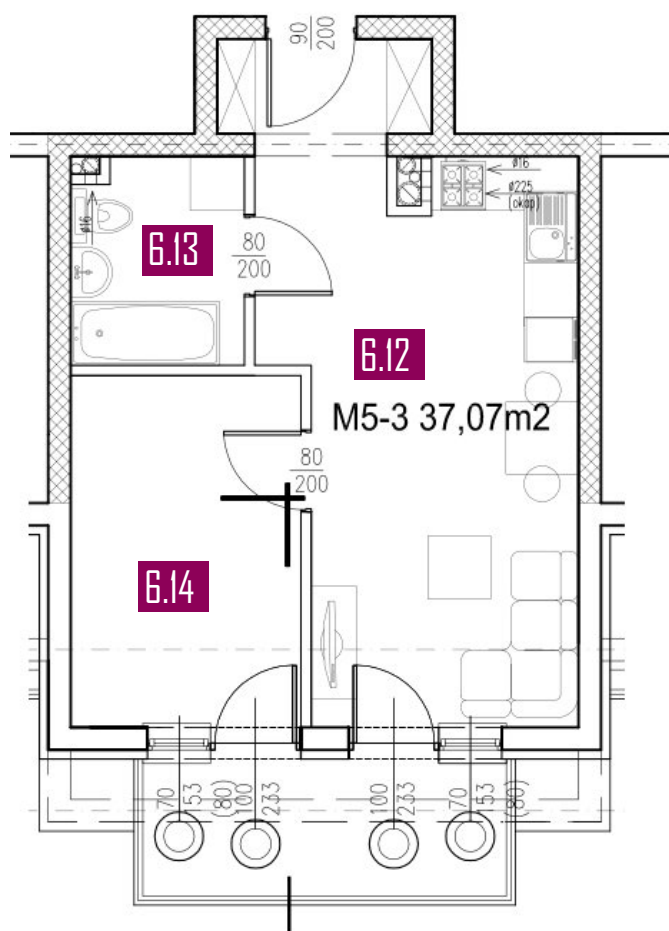

37,07 m²

MIESZKANIE M5-3

ZESTAWIENIE POMIESZCZEŃ

Numer	Nazwa	Posadzka	Powierzchnia [m ²]
6.12	POKÓJ + ANEKS	PANELE/PŁYTKI	22.78
6.13	ŁAZIENKA	PŁYTKI	4.33
6.14	POKÓJ	PANELE	9.96

Biuro sprzedaży

+48 502 123 648