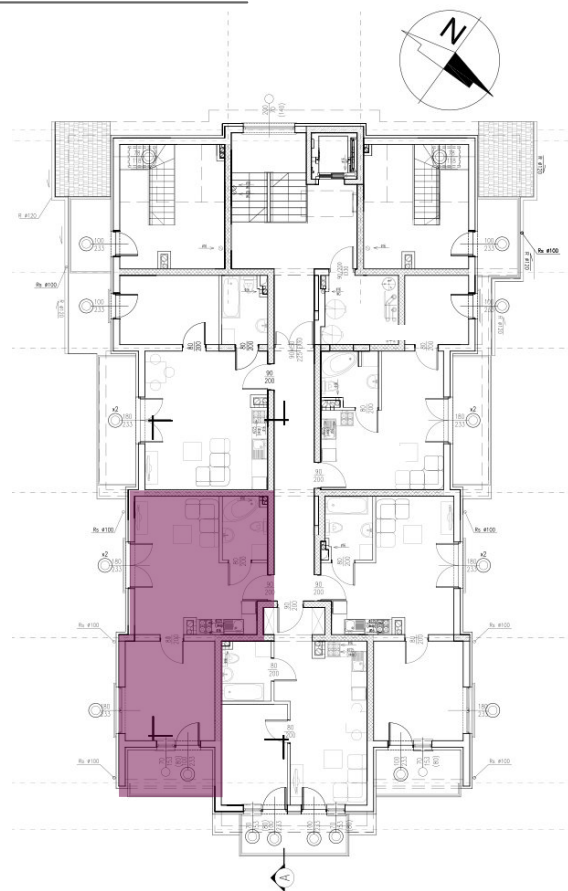

39,32 m<sup>2</sup>

# MIESZKANIE M5-4

## ZESTAWIENIE POMIESZCZEŃ

Numer	Nazwa	Posadzka	Powierzchnia [m <sup>2</sup> ]
6.15	POKÓJ + ANEKS	PANELE/PŁYTKI	21.80
6.16	ŁAZIENKA	PŁYTKI	4.20
6.17	POKÓJ	PANELE	13.32

Biuro sprzedaży

+48 502 123 648

INFO@PANORAMAKARKONOSZY.PL