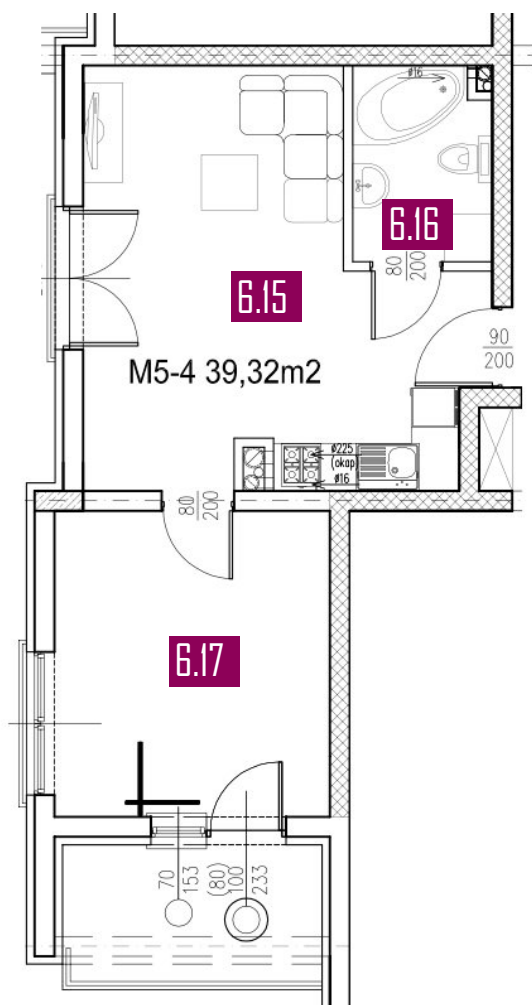

39,32 m<sup>2</sup>

# MIESZKANIE M5-4

## ZESTAWIENIE POMIESZCZEŃ

Numer	Nazwa	Posadzka	Powierzchnia [m <sup>2</sup> ]
6.15	POKÓJ + ANEKS	PANELE/PŁYTKI	21.80
6.16	ŁAZIENKA	PŁYTKI	4.20
6.17	POKÓJ	PANELE	13.32

Biuro sprzedaży

+48 502 123 648

INFO@PANORAMAKARKONOSZY.PL