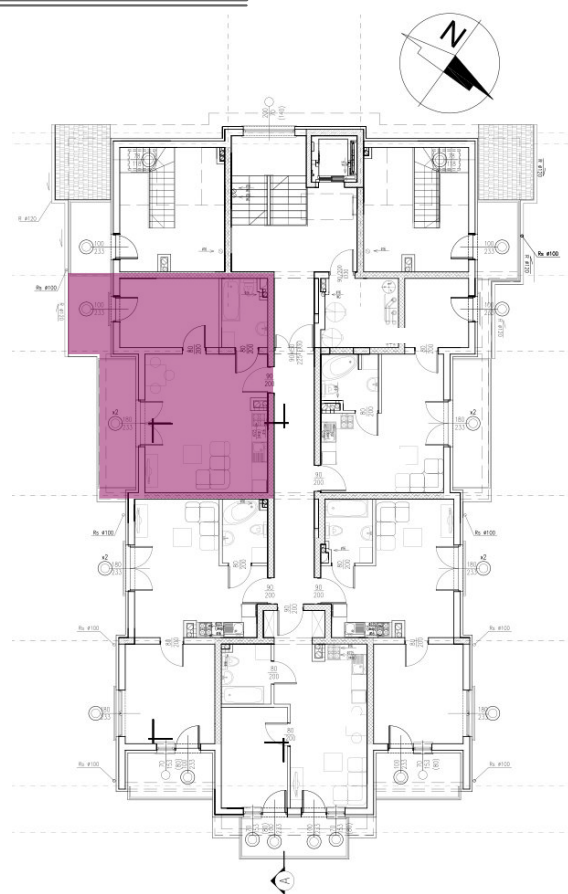

40,96 m<sup>2</sup>

# MIESZKANIE M5-5

## ZESTAWIENIE POMIESZCZEŃ

Numer	Nazwa	Posadzka	Powierzchnia [m <sup>2</sup> ]
6.18	POKÓJ + ANEKS	PANELE/PŁYTKI	26.31
6.19	ŁAZIENKA	PŁYTKI	4.42
6.20	POKÓJ	PANELE	10.23

Biuro sprzedaży

+48 502 123 648

INFO@PANORAMAKARKONOSZY.PL