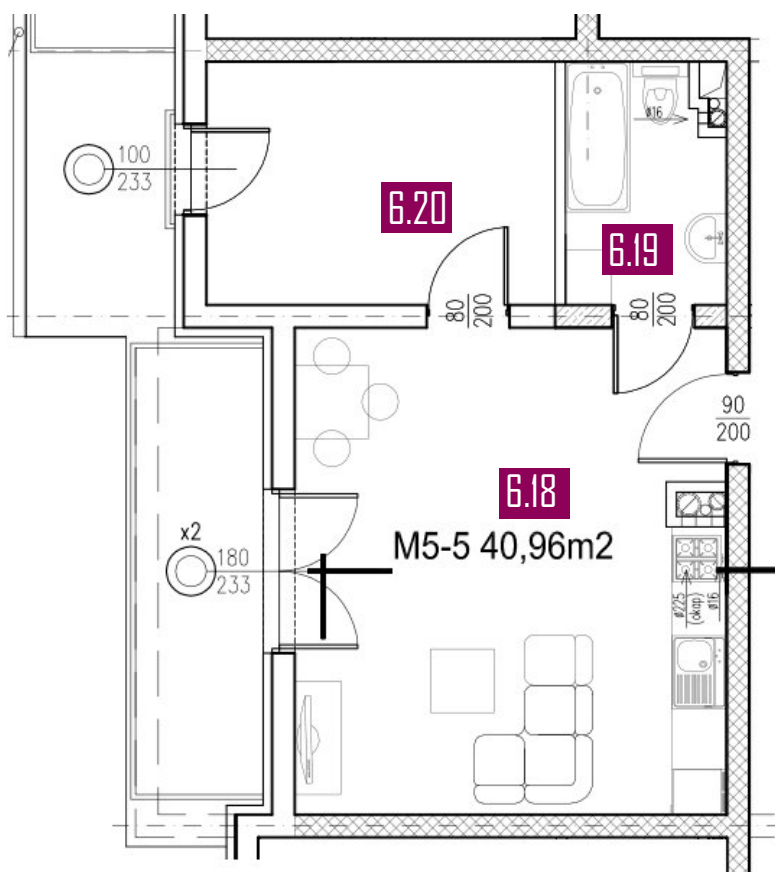

40,96 m<sup>2</sup>

# MIESZKANIE M5-5

## ZESTAWIENIE POMIESZCZEŃ

Numer	Nazwa	Posadzka	Powierzchnia [m <sup>2</sup> ]
6.18	POKÓJ + ANEKS	PANELE/PŁYTKI	26.31
6.19	ŁAZIENKA	PŁYTKI	4.42
6.20	POKÓJ	PANELE	10.23

Biuro sprzedaży

+48 502 123 648

INFO@PANORAMAKARKONOSZY.PL