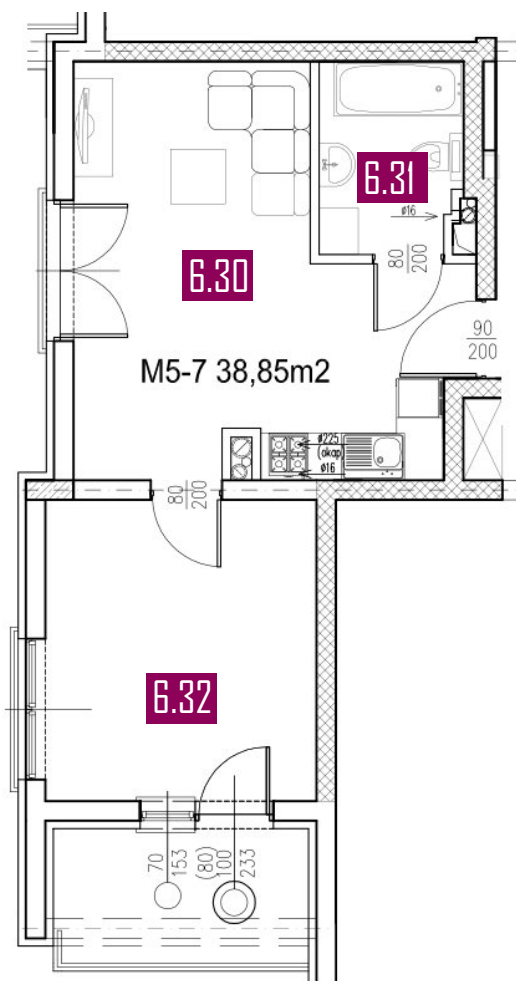

38,85 m²

MIESZKANIE M5-7

ZESTAWIENIE POMIESZCZEŃ

Numer	Nazwa	Posadzka	Powierzchnia [m ²]
6.30	POKÓJ + ANEKS	PANELE/PŁYTKI	21.15
6.31	ŁAZIENKA	PŁYTKI	4.38
6.32	POKÓJ	PANELE	13.32

Biuro sprzedaży

+48 502 123 648