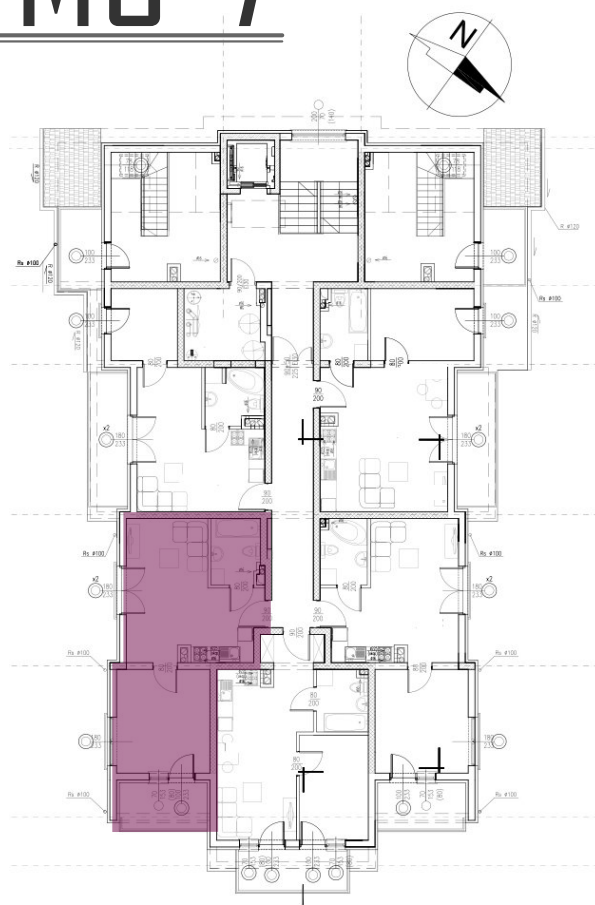

38,85 m²

MIESZKANIE M5-7

ZESTAWIENIE POMIESZCZEŃ

Numer	Nazwa	Posadzka	Powierzchnia [m ²]
6.30	POKÓJ + ANEKS	PANELE/PŁYTKI	21.15
6.31	ŁAZIENKA	PŁYTKI	4.38
6.32	POKÓJ	PANELE	13.32

Biuro sprzedaży

+48 502 123 648