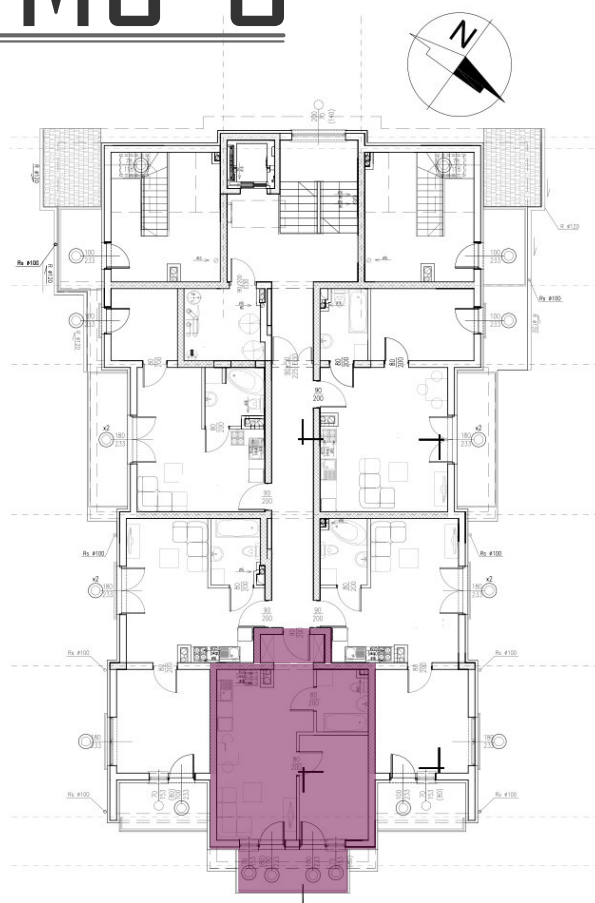

37,07 m²

MIESZKANIE M5-8

ZESTAWIENIE POMIESZCZEŃ

Numer	Nazwa	Posadzka	Powierzchnia [m ²]
6.33	POKÓJ + ANEKS	PANELE/PŁYTKI	22.78
6.34	ŁAZIENKA	PŁYTKI	4.33
6.35	POKÓJ	PANELE	9.96

Biuro sprzedaży

+48 502 123 648