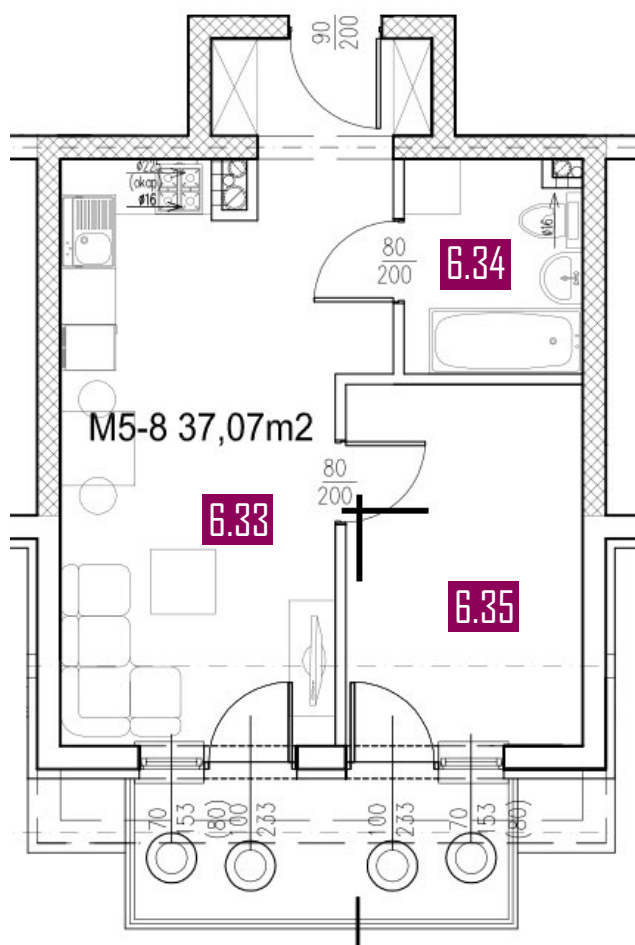

37,07 m²

MIESZKANIE M5-8

ZESTAWIENIE POMIESZCZEŃ

Numer	Nazwa	Posadzka	Powierzchnia [m ²]
6.33	POKÓJ + ANEKS	PANELE/PŁYTKI	22.78
6.34	ŁAZIENKA	PŁYTKI	4.33
6.35	POKÓJ	PANELE	9.96

Biuro sprzedaży

+48 502 123 648