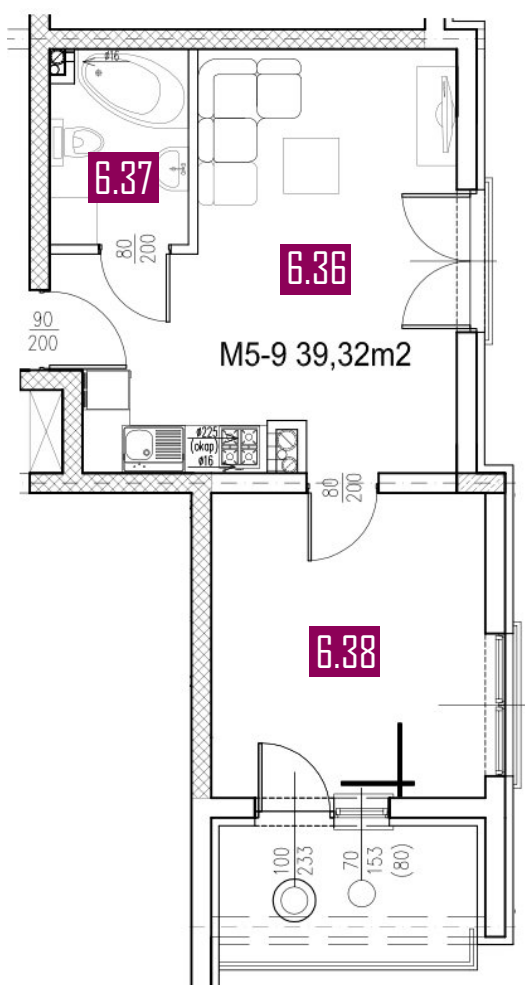

39,32 m²

MIESZKANIE M5-9

ZESTAWIENIE POMIESZCZEŃ

Numer	Nazwa	Posadzka	Powierzchnia [m ²]
6.36	POKÓJ + ANEKS	PANELE/PŁYTKI	21.80
6.37	ŁAZIENKA	PŁYTKI	4.20
6.38	POKÓJ	PANELE	13.32

Biuro sprzedaży

+48 502 123 648