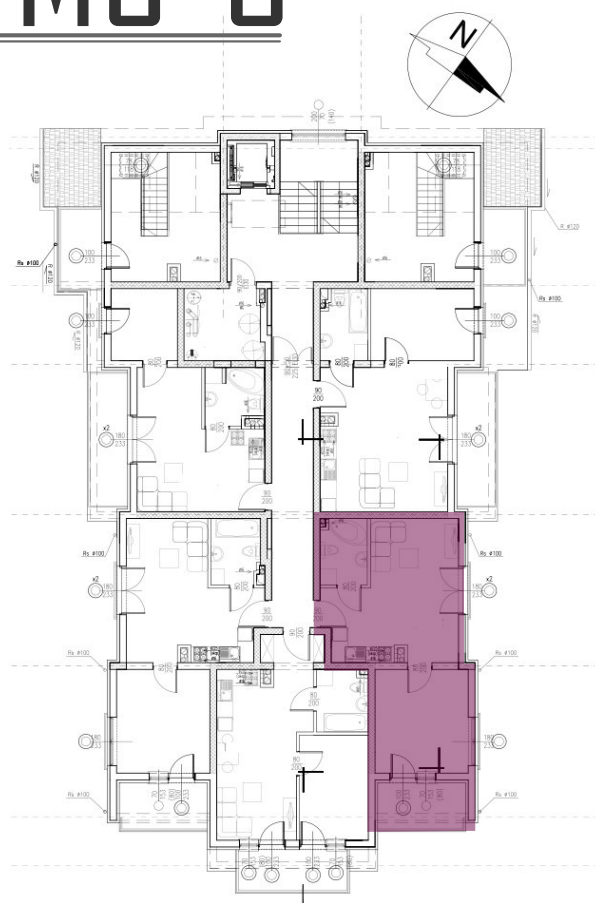

39,32 m²

MIESZKANIE M5-9

ZESTAWIENIE POMIESZCZEŃ

Numer	Nazwa	Posadzka	Powierzchnia [m ²]
6.36	POKÓJ + ANEKS	PANELE/PŁYTKI	21.80
6.37	ŁAZIENKA	PŁYTKI	4.20
6.38	POKÓJ	PANELE	13.32

Biuro sprzedaży

+48 502 123 648