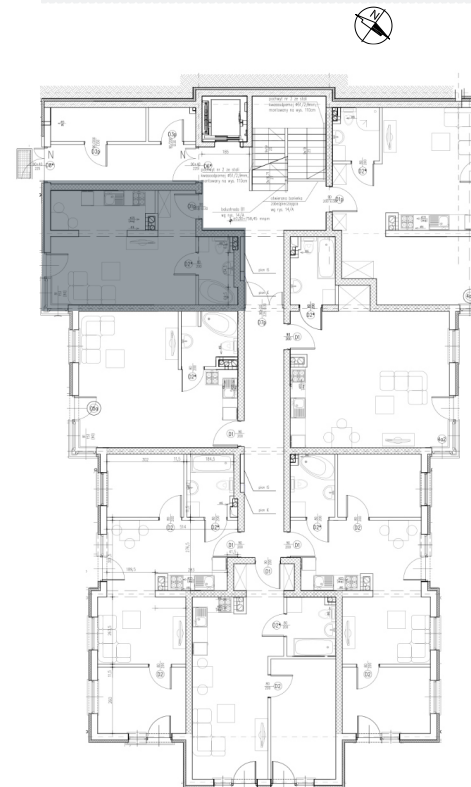

BUDYNEK C - PARTER

Mieszkanie M0-1 : 28.22 m²

ZESTAWIENIE POMIESZCZEŃ

NAZWA	M ²
POKÓJ + ANEKS	24.52
ŁAZIENKA	3.70