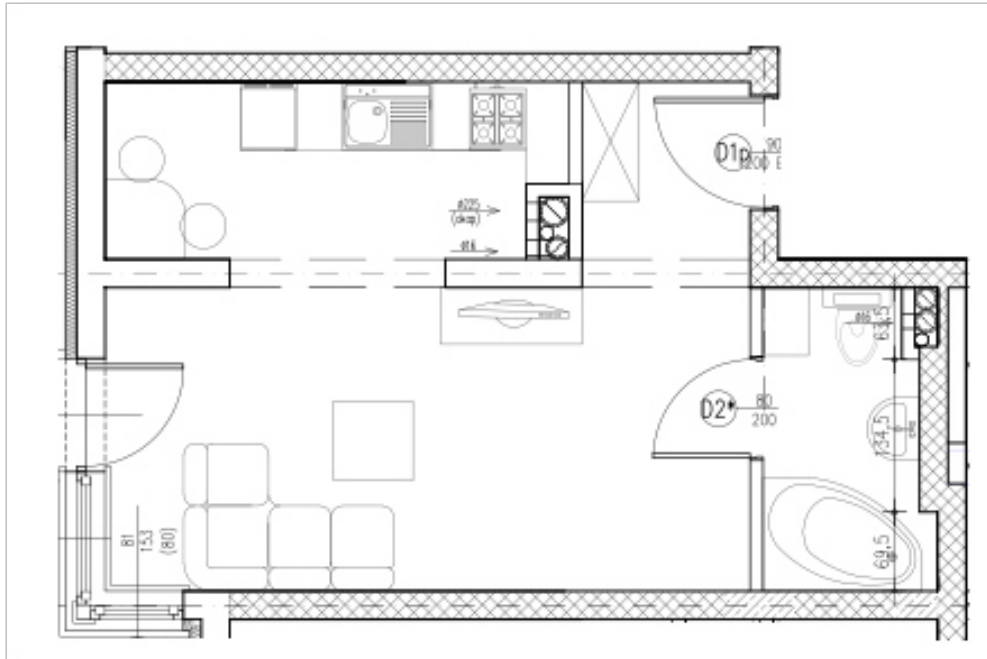

BUDYNEK C - PARTER

Mieszkanie M0-1 : 28.22 m²

ZESTAWIENIE POMIESZCZEŃ

NAZWA	M ²
POKÓJ + ANEKS	24.52
ŁAZIENKA	3.70