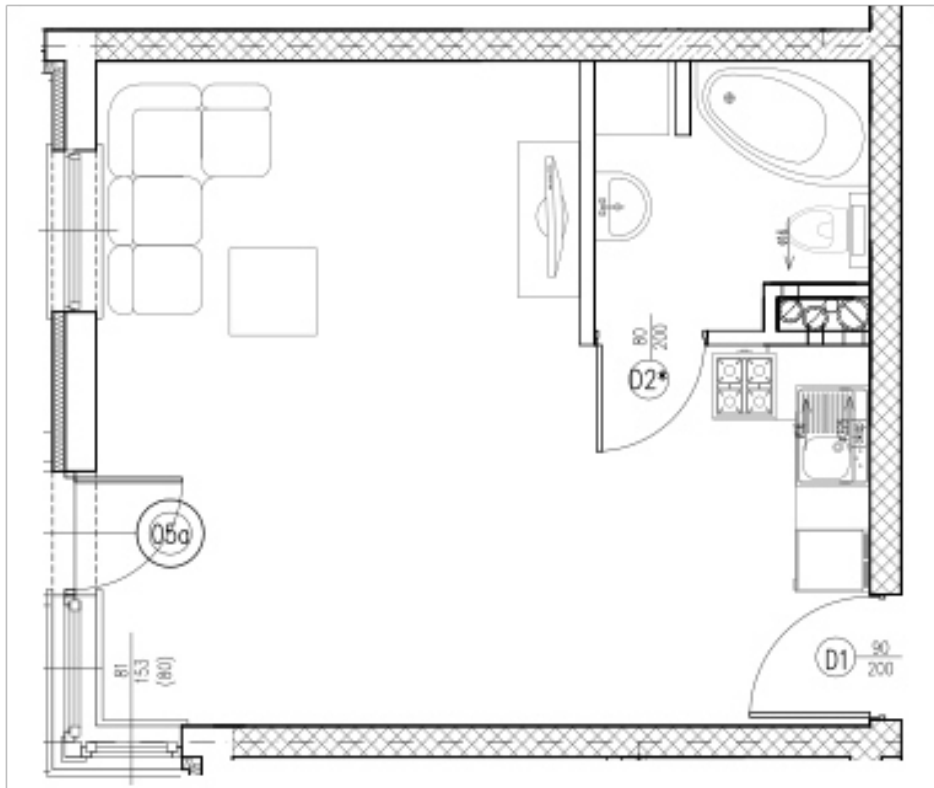

BUDYNEK C - PARTER

Mieszkanie M0-2 : 32.47 m²

ZESTAWIENIE POMIESZCZEŃ

NAZWA	M2
POKÓJ + ANEKS	28.04
ŁAZIENKA	4.43