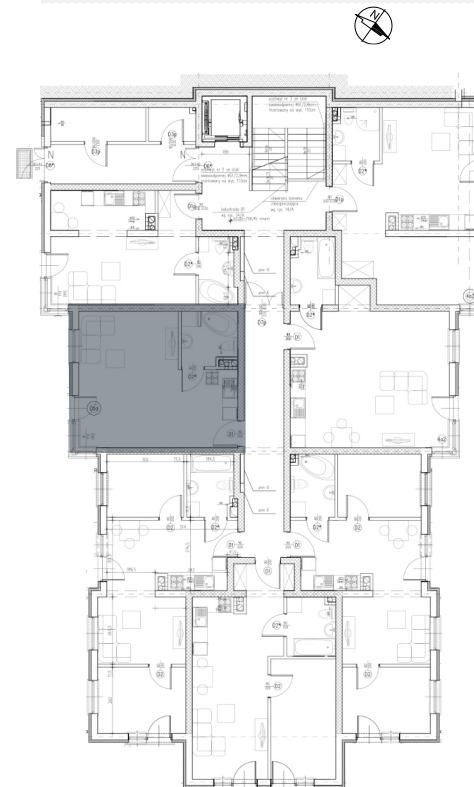

BUDYNEK C - PARTER

Mieszkanie M0-2 : 32.47 m²

ZESTAWIENIE POMIESZCZEŃ

NAZWA	M2
POKÓJ + ANEKS	28.04
ŁAZIENKA	4.43