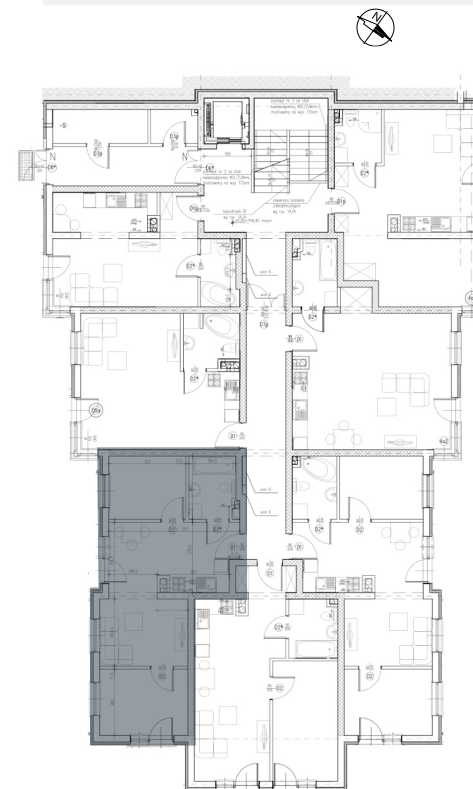

BUDYNEK C - PARTER
Mieszkanie M0-3 : 44.30 m²

ZESTAWIENIE POMIESZCZEŃ

NAZWA	M2
POKÓJ + ANEKS	32.40
POKÓJ	7.60
ŁAZIENKA	4.30