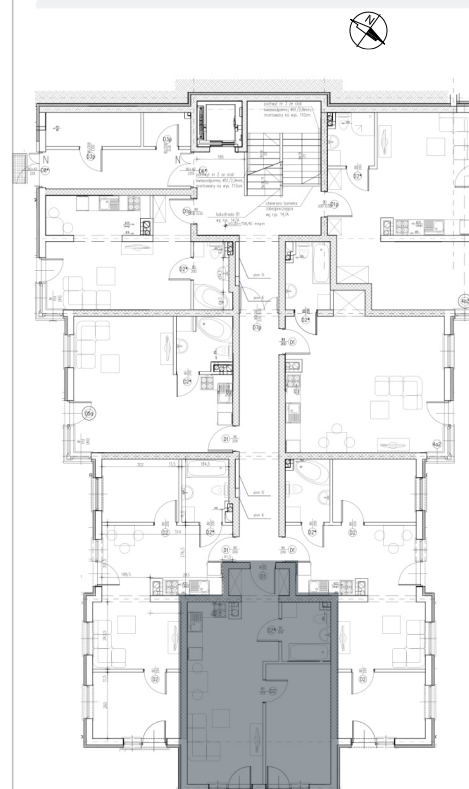

BUDYNEK C - PARTER

Mieszkanie M0-4 : 41.49 m²

ZESTAWIENIE POMIESZCZEŃ

NAZWA	M2
POKÓJ + ANEKS	25.16
POKÓJ	12.00
ŁAZIENKA	4.33