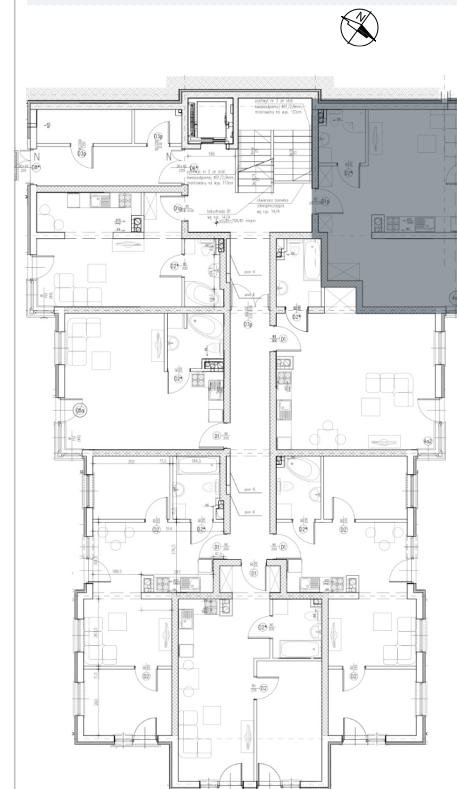

BUDYNEK C - PARTER

Mieszkanie M0-7 : 39.61 m²

ZESTAWIENIE POMIESZCZEŃ

NAZWA	M ²
POKÓJ + ANEKS	35.94
ŁAZIENKA	3.67