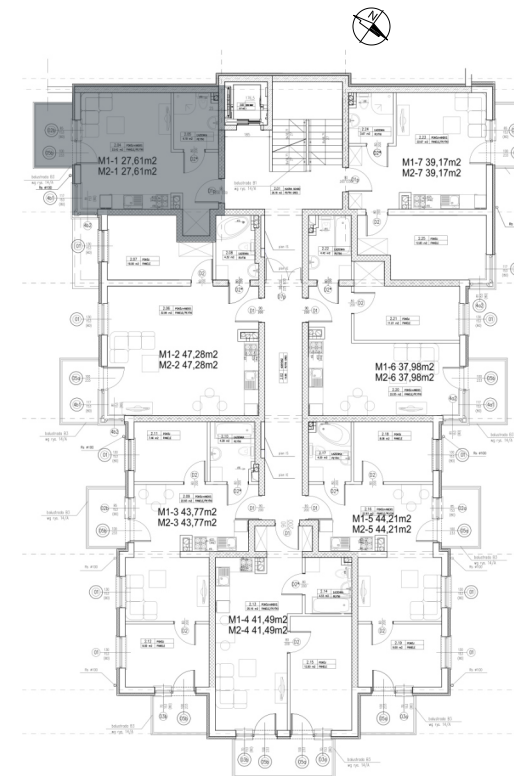

BUDYNEK C - PIĘTRO I
Mieszkanie M1-1 : 27.61 m²

ZESTAWIENIE POMIESZCZEŃ

NAZWA	M ²
POKÓJ + ANEKS	23.42
ŁAZIENKA	4.19