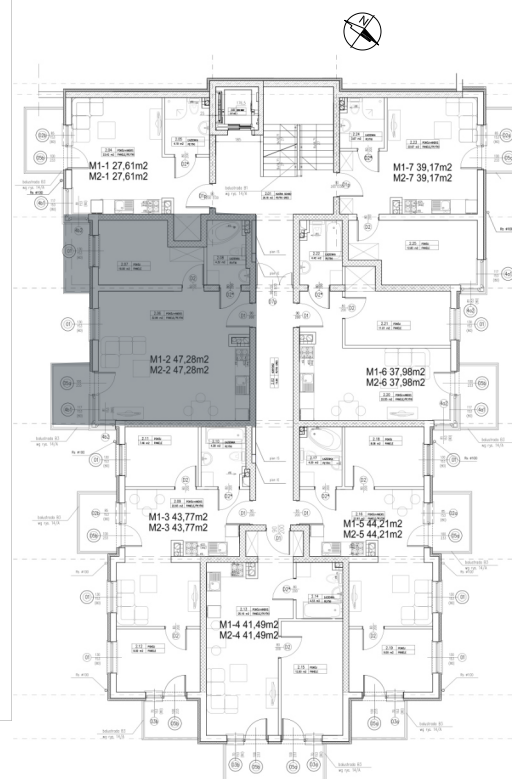

BUDYNEK C - PIĘTRO I
Mieszkanie M1-2 : 47.28 m²

ZESTAWIENIE POMIESZCZEŃ

NAZWA	M2
POKÓJ + ANEKS	32.96
POKÓJ	10.00
ŁAZIENKA	4.32