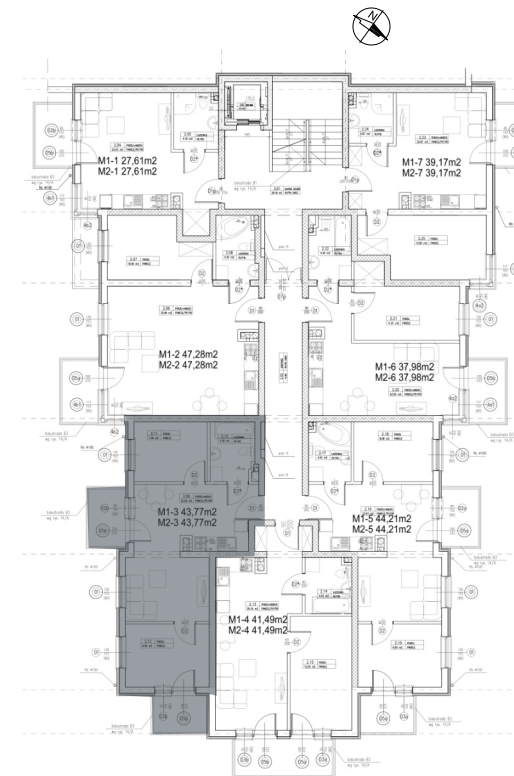

BUDYNEK C - PIĘTRO I

Mieszkanie M1-3 : 44.30 m²

ZESTAWIENIE POMIESZCZEŃ

NAZWA	M2
POKÓJ + ANEKS	32.40
POKÓJ	7.60
ŁAZIENKA	4.30