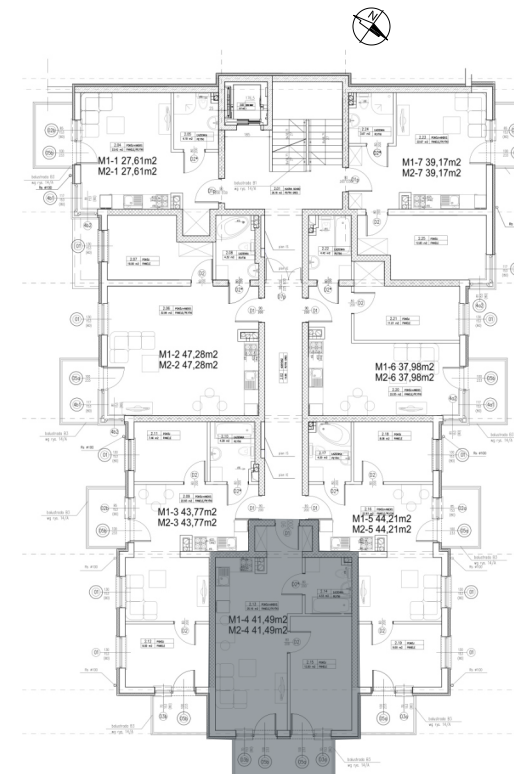

BUDYNEK C - PIĘTRO I

Mieszkanie M1-4 : 41.49 m²

ZESTAWIENIE POMIESZCZEŃ

NAZWA	M2
POKÓJ + ANEKS	25.16
POKOJ	12.00
ŁAZIENKA	4.33