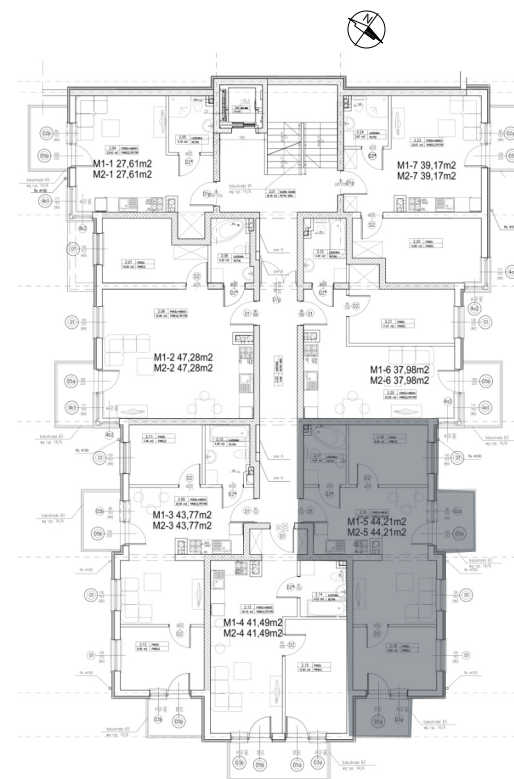

BUDYNEK C - PIĘTRO I

Mieszkanie M1-5 : 44.50 m²

ZESTAWIENIE POMIESZCZEŃ

NAZWA	M2
POKÓJ + ANEKS	32.15
POKÓJ	8.00
ŁAZIENKA	4.35