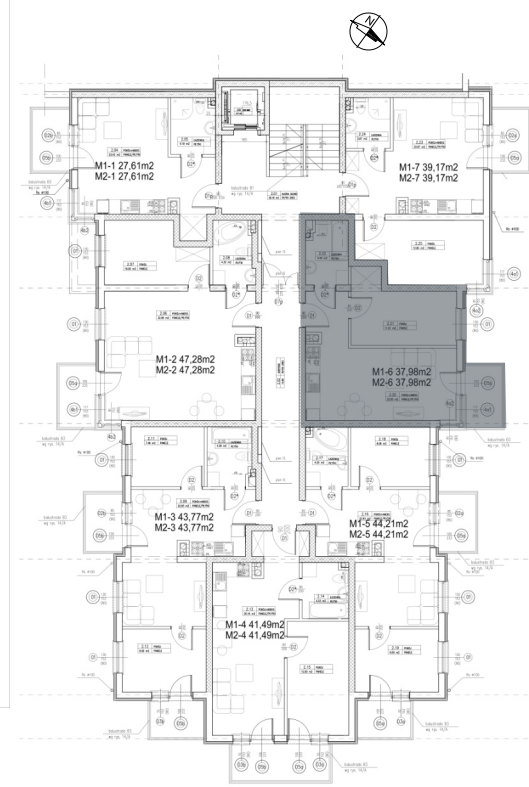

BUDYNEK C - PIĘTRO I
Mieszkanie M1-6 : 37.98 m2

ZESTAWIENIE POMIESZCZEŃ

NAZWA	M2
POKÓJ + ANEKS	22.55
POKÓJ	11.01
ŁAZIENKA	4.42