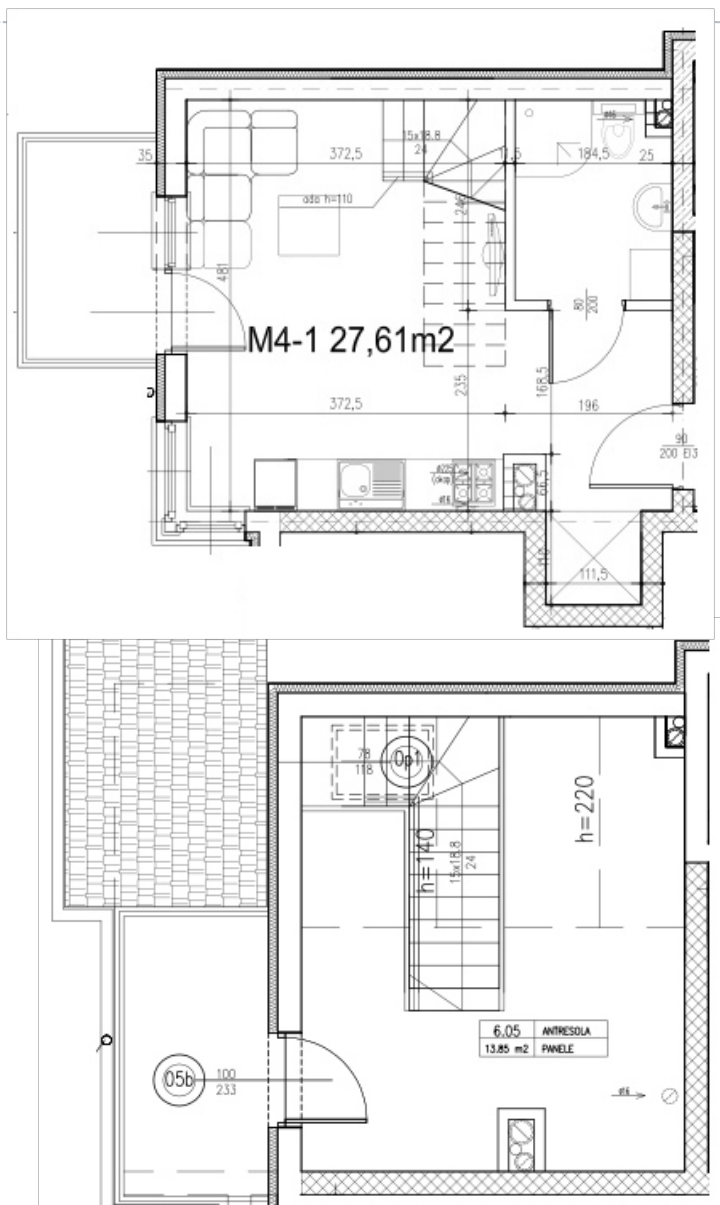

BUDYNEK C - PIĘTRO IV / V

Mieszkanie M4-1 : 41.46 m²

ZESTAWIENIE POMIESZCZEŃ

NAZWA	M2
POKÓJ + ANEKS	23.42
ANTERSOLA	13.85
ŁAZIENKA	4.19