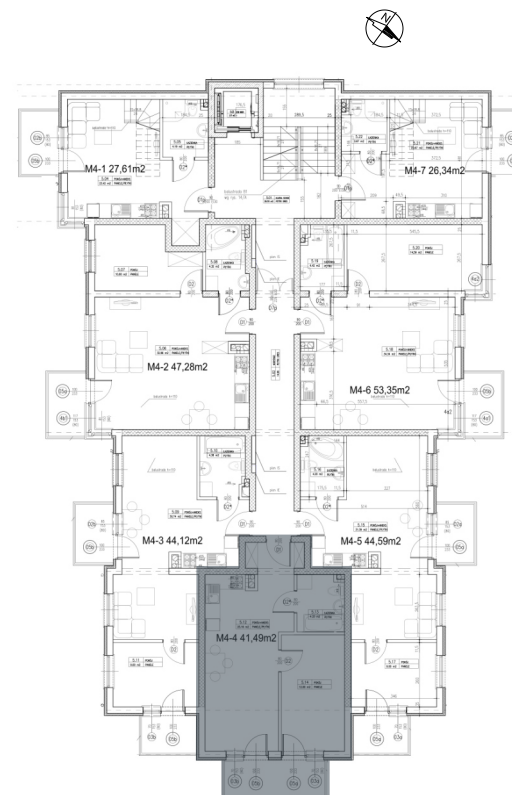

BUDYNEK C - PIĘTRO IV

Mieszkanie M4-4 : 41.49 m²

ZESTAWIENIE POMIESZCZEŃ

NAZWA	M2
POKÓJ + ANEKS	25.16
POKÓJ	12.00
ŁAZIENKA	4.33