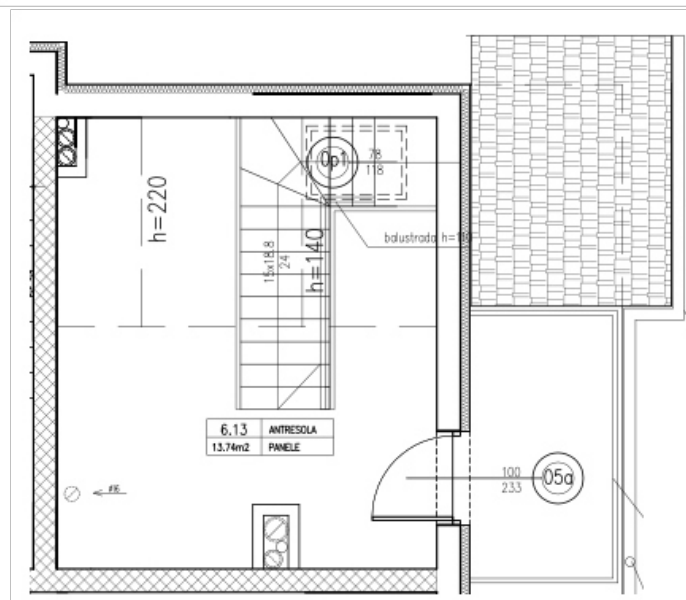

BUDYNEK C - PIĘTRO IV / V
Mieszkanie M4-7 : 40.08 m²

ZESTAWIENIE POMIESZCZEŃ

NAZWA	M2
POKÓJ + ANEKS	22.67
ANTERSOLA	13.74
ŁAZIENKA	3.67