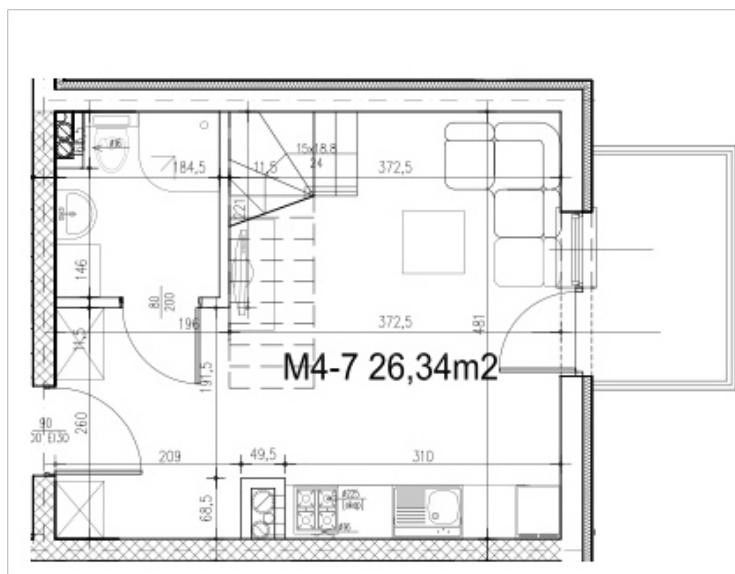

BUDYNEK C - PIĘTRO IV / V
Mieszkanie M4-7 : 40.08 m²

ZESTAWIENIE POMIESZCZEŃ

NAZWA	M2
POKÓJ + ANEKS	22.67
ANTERSOLA	13.74
ŁAZIENKA	3.67