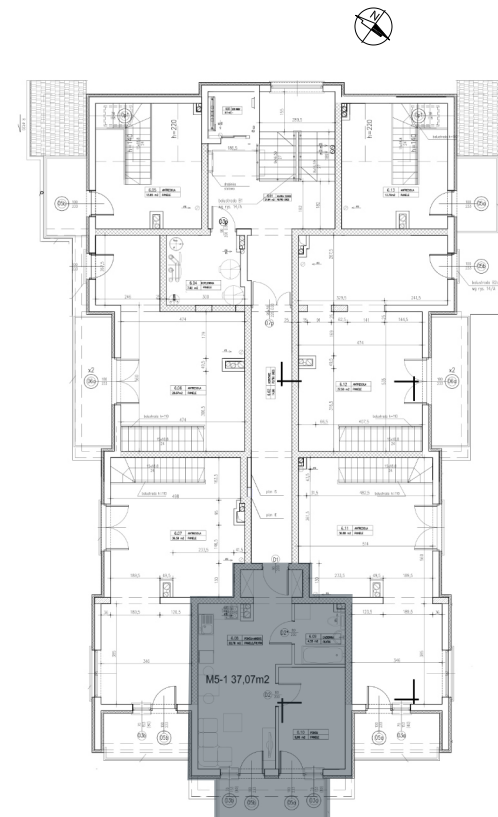

BUDYNEK C - PIĘTRO V

Mieszkanie M5-1 : 37.07 m²

ZESTAWIENIE POMIESZCZEŃ

NAZWA	M2
POKÓJ + ANEKS	22.78
POKÓJ	9.96
ŁAZIENKA	4.33